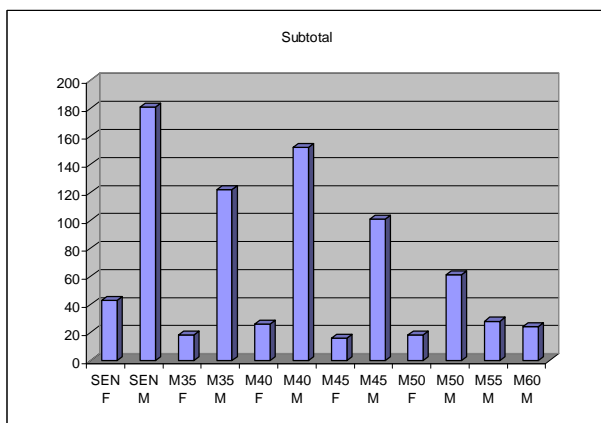

Posición	Pos Gral	Dorsal	Tiempo	Promedio	Apellido	Nombre	Categoría	Club	Local	Ptos
1	34	922	00:45:04.86	03:50.24	CABRERA BARRIONUEVO	DARIO	SEN M	ATLETISMO CARTAMA	NO	34
2	38	209	00:45:22.54	03:51.74	DIAZ BERNAL	JOSE DAVID	M35 M	ATLETISMO CARTAMA	NO	38
3	108	591	00:49:47.78	04:14.32	NADALES SOLERA	JUAN ANTONIO	M40 M	ATLETISMO CARTAMA	NO	108
4	257	646	00:55:25.87	04:43.10	PEREZ SERENA	CARLOS	M40 M	ATLETISMO CARTAMA	NO	257

CLASIFICACIÓN por CATEGORÍAS

Actualizados tiempos oficiales del colegio de jueces de la FAA
14/02/2011 - 19:56
I Carrera Popular Ciudad de Torremolinos
6/2/11 - 10:00 a.m.

5	346	335	00:58:30.47	04:58.81	GONZALEZ EXPOSITO	ROSA MARIA	M35 F	ATLETISMO CARTAMA	NO	346
6	451	721	01:01:36.35	05:14.63	ROJAS ROJAS	ANTONIA	M40 M	ATLETISMO CARTAMA	NO	451
7	525	850	01:03:08.93	05:22.51	VARGAS AGUILERA	PEDRO JAVIER	M35 M	ATLETISMO CARTAMA	NO	525
8	526	416	01:03:11.17	05:22.70	JIMENEZ MARTIN	PEDRO	M40 M	ATLETISMO CARTAMA	NO	526
9	581	279	01:04:42.11	05:30.44	FUENTES MONTES	RAFAEL	M40 M	ATLETISMO CARTAMA	NO	581
10	628	278	01:09:25.36	05:54.55	FUENTES MOLERO	ANTONIO JESUS	SEN M	ATLETISMO CARTAMA	NO	628

3494

Participantes por Categorías

Categoría	Subtotal
SEN F	43
SEN M	181
M35 F	18
M35 M	122
M40 F	26
M40 M	152
M45 F	16
M45 M	101
M50 F	18
M50 M	61
M55 M	28
M60 M	24
Total	790

Equipos Participantes más numerosos